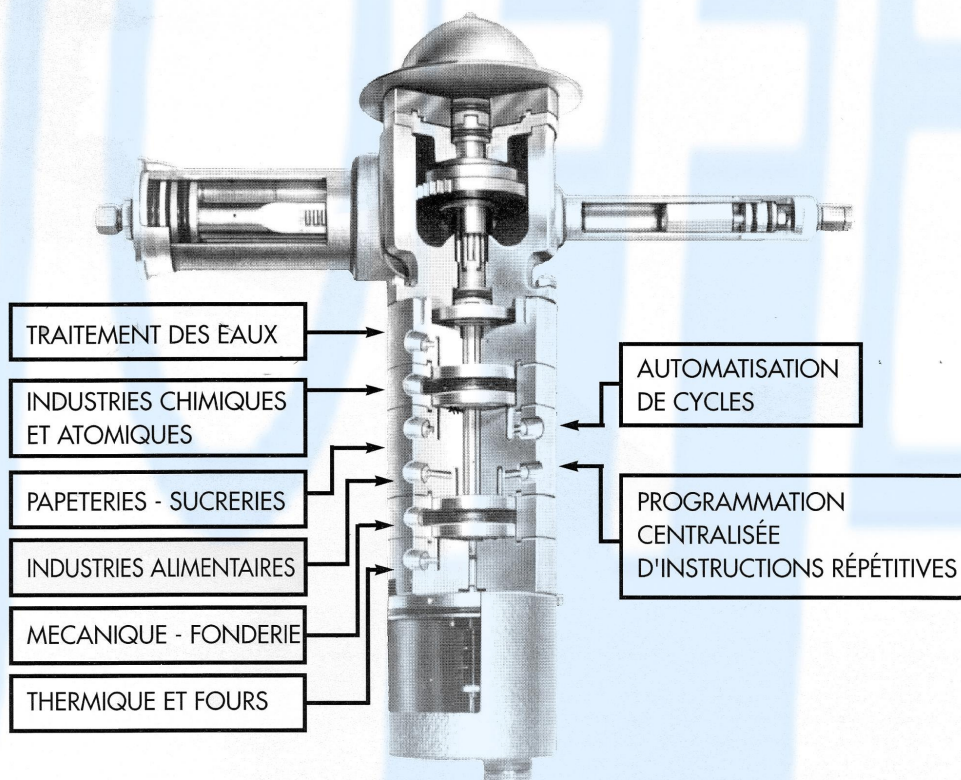

# le cyclomatic

Programmateur Distributeur  
Pneumatique

Rue du Chardelièvre – 36000 CHÂTEAUX Tél. 02 54 34 49 54 [www.joffe-agitateurs.fr](http://www.joffe-agitateurs.fr)